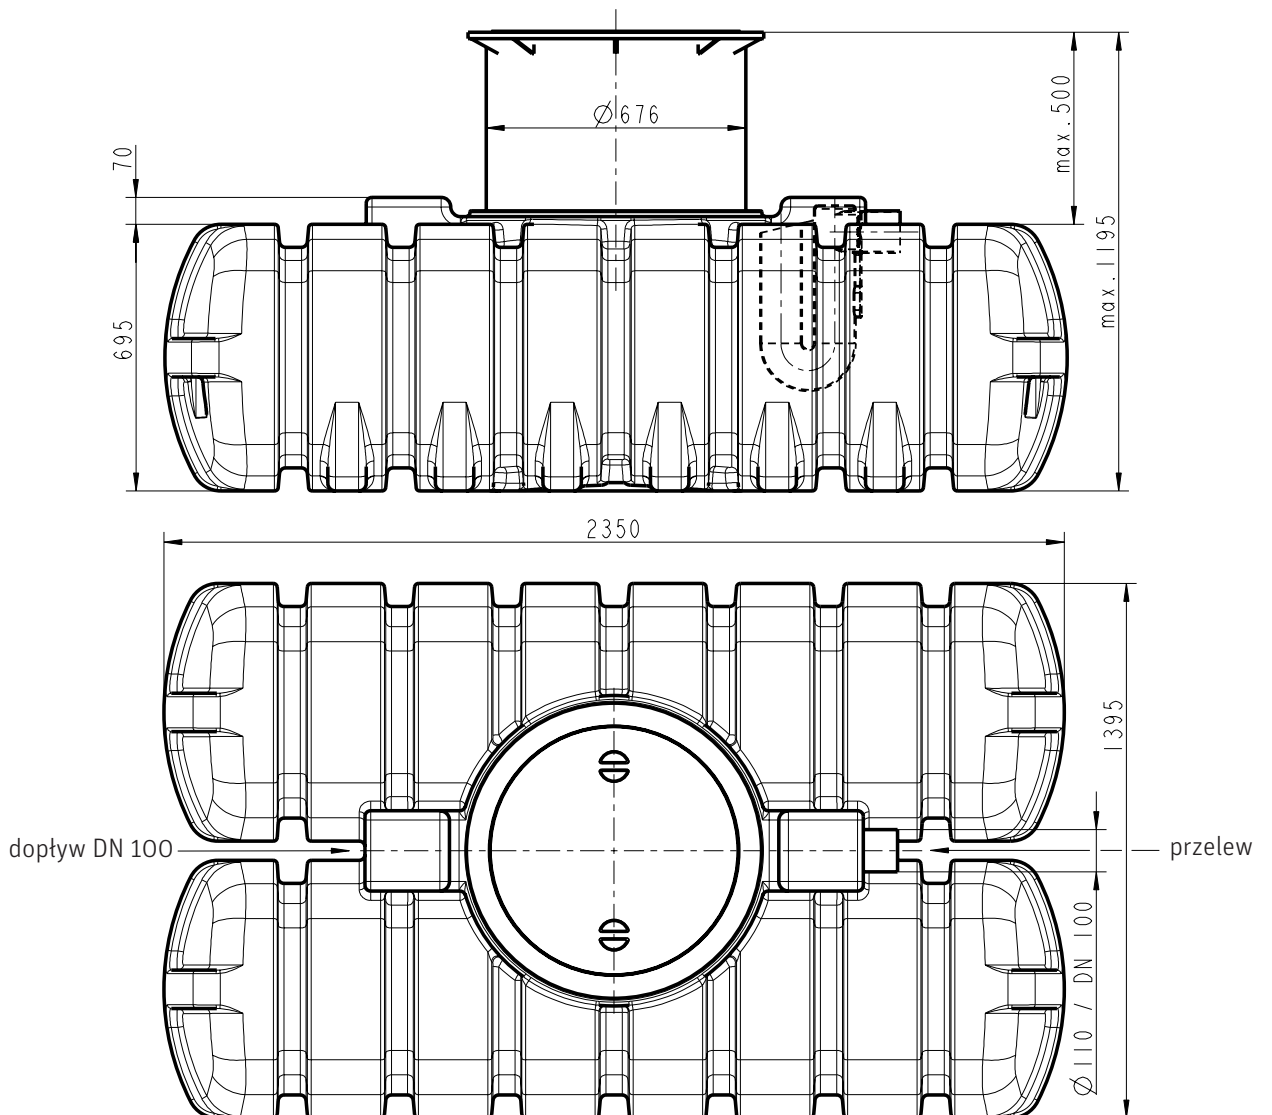

Zbiornik magazynowy wody deszczowej
TWINBLOC PODZIEMNY 1500 l

tolerancje +/- 50 mm