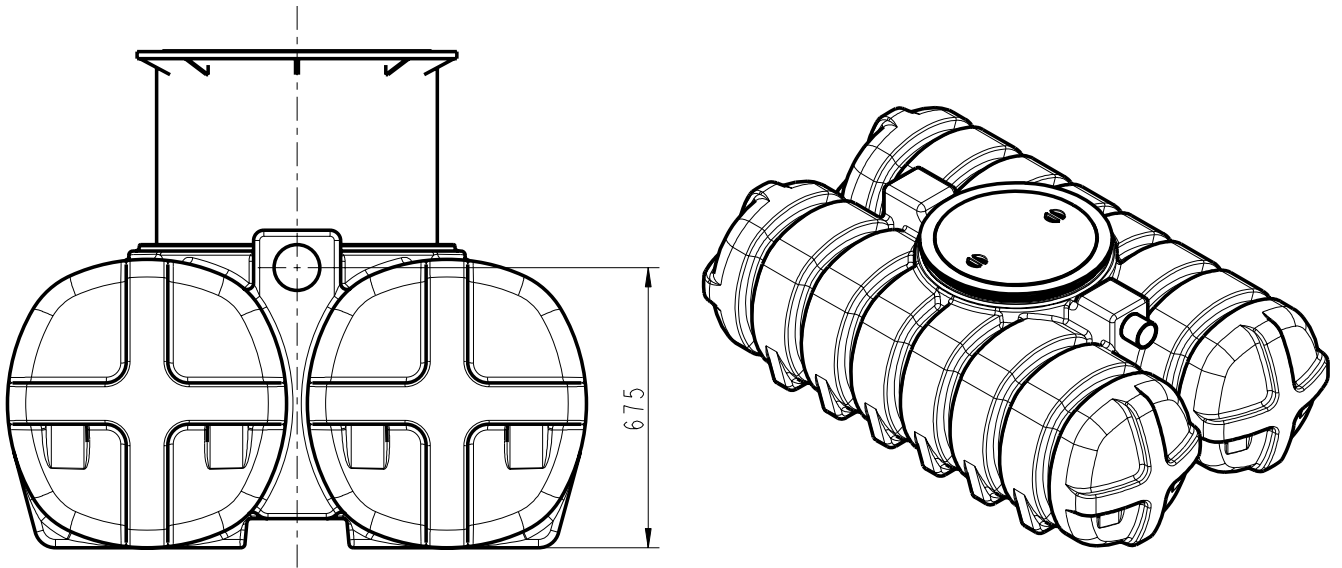

Zbiornik magazynowy wody deszczowej
TWINBLOC PODZIEMNY 1500 l

tolerancje +/- 50 mm