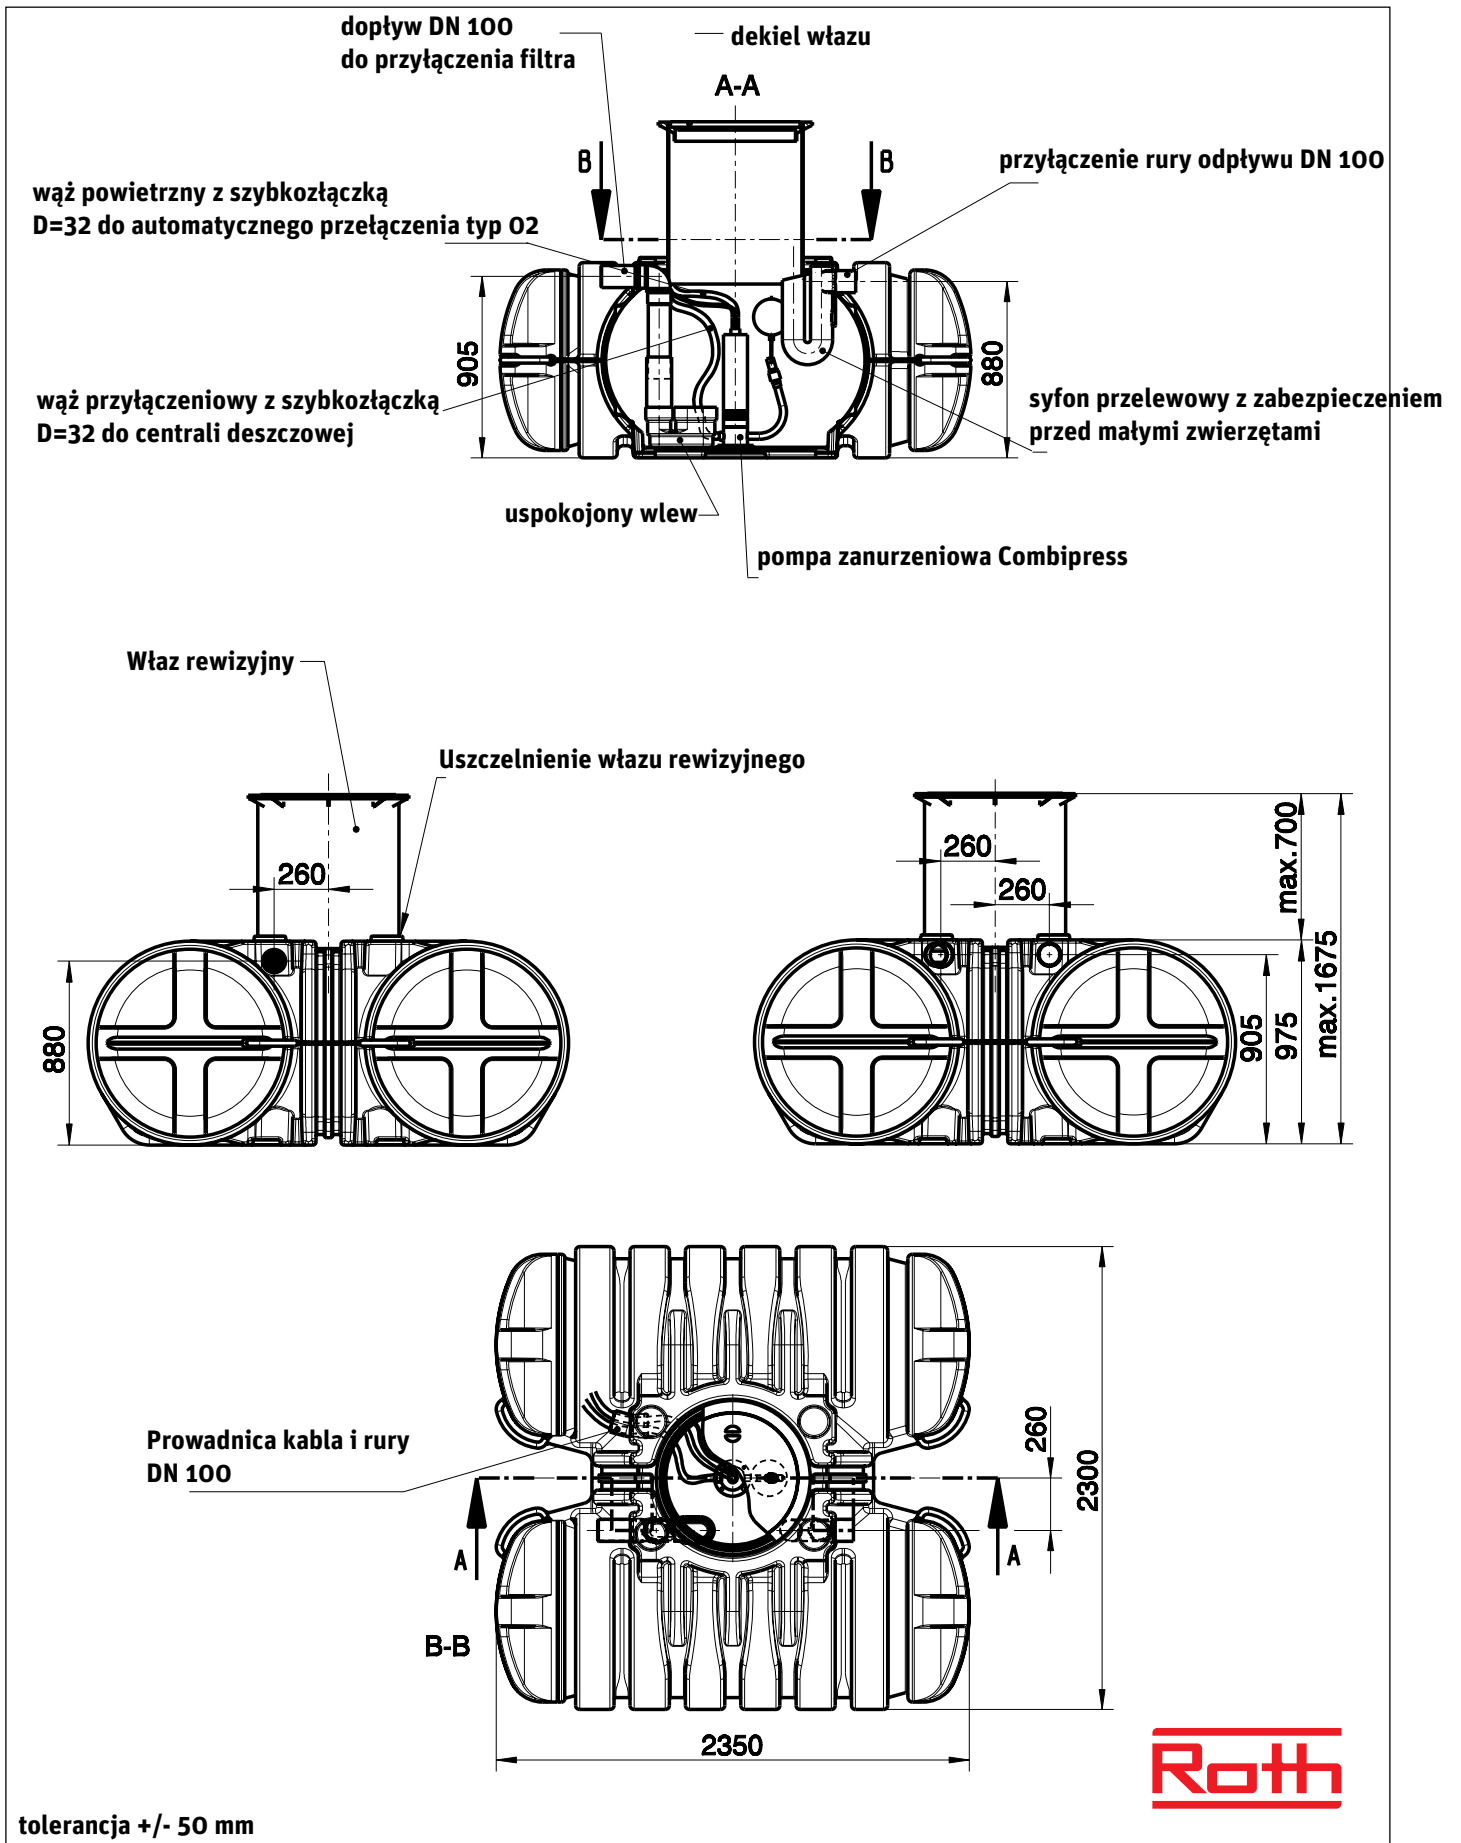

Pakiet TWINBLOC Haustechnik II zagospodarowania wody deszczowej 3500 l

Pakiet TWINBLOC Haustechnik II zagospodarowania wody deszczowej 5000 l